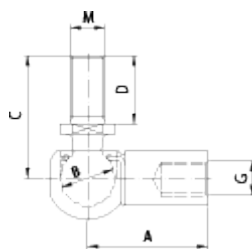

Varenummer: 04HWG35  
Beskrivelse: Stabilus Industry Line Kuglevinkel Stål  
Type WG35 M10/Ø16

## Mål

---

A = 35  
B = 16  
C = 36  
G = M10  
MxD = M10x20